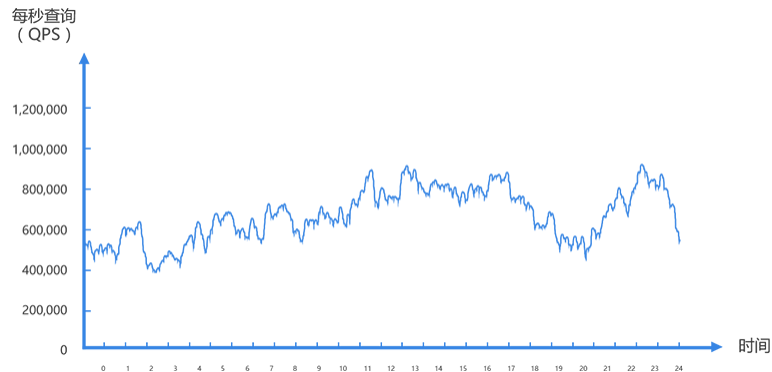

QPS查询统计

日期 2016-07-01