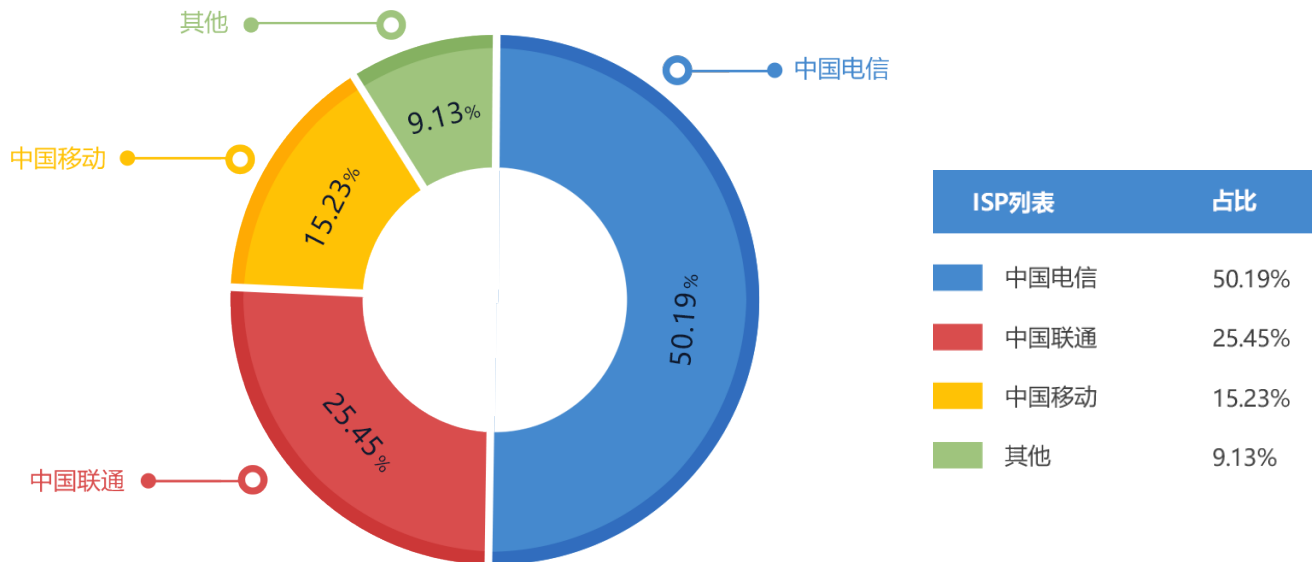

请求数据分析 – 所属国内运营商统计