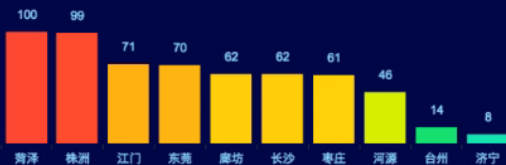

域名总量:

11,012,196个

当日新增域名量:

1,137个

当日域名流失数:

75个

解析记录总数:

20,103,232条

当日解析请求数:

30,537,105,846次

帝恩思安全数据中心 DNS Security Data Center 证券代码:837018

泉州集群 Top10 ■
厦门集群 Top10 ■
东莞集群 Top10 ■

泉州集群 (万)

厦门集群 (万)

东莞集群 (万)

域名请求量 top10

top	域名	请求数
1	sss***.com	143,256
2	a0b**.com	139,967
3	cn***.cn	132,720
4	315**.zj.cn	125,626
5	0505****.net	119,403
6	baoxu*****.com	111,579
7	nvn***.win	108,820
8	dvr***.net	93,936
9	jingz****.com	63,868
10	dn**.com	45,744

来源IP请求量 top10

top	来源IP地址	地区	请求数
1	59.51.78.***	湖南省邵阳市 (中国电信)	182,354
2	211.98.2.***	湖南省岳阳市 (中国铁路)	158,834
3	61.128.114.***	新疆库尔勒市 (中国电信)	156,351
4	202.96.128.***	广东省东莞市 (中国电信)	150,159
5	219.150.150.***	河南省郑州市 (中国电信)	95,887
6	202.103.44.***	湖北省武汉市 (中国电信)	76,275
7	61.134.1.***	陕西省西安市 (中国电信)	47,667
8	202.102.152.***	山东省菏泽市 (中国网通)	33,861
9	202.102.199.***	安徽省阜阳市 (中国电信)	30,101
10	202.109.226.***	江西省新余市 (中国电信)	11,423