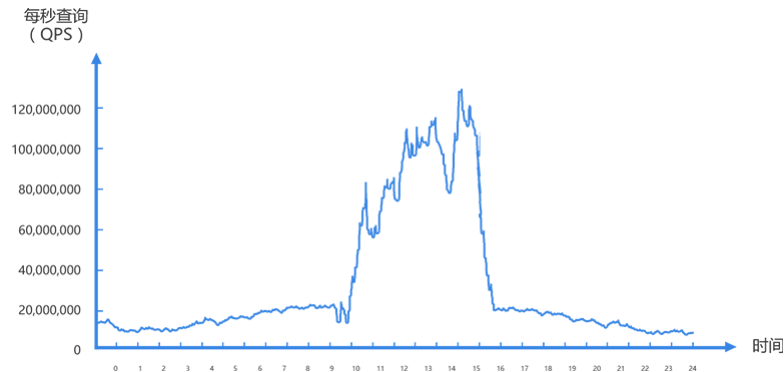

日期 2016-07-02