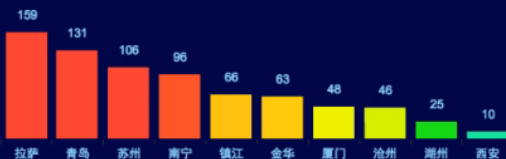

域名总量:

11,012,196个

当日新增域名量:

1,137个

当日域名流失数:

75个

解析记录总数:

20,103,232条

当日解析请求数:

30,537,105,846次

帝恩思安全数据中心 DNS Security Data Center 证券代码:837018

泉州集群 Top10 ■
厦门集群 Top10 ■
东莞集群 Top10 ■

泉州集群 (万)

厦门集群 (万)

东莞集群 (万)

域名请求量 top10

top	域名	请求数
1	sss***.com	143,256
2	a0b**.com	139,967
3	cn***.cn	132,720
4	315**.zj.cn	125,626
5	0505****.net	119,403
6	baoxu*****.com	111,579
7	nvn***.win	108,820
8	dvr***.net	93,936
9	jingz****.com	63,868
10	dn**.com	45,744

来源IP请求量 top10

top	来源IP地址	地区	请求数
1	59.51.78.***	湖南省邵阳市 (中国电信)	182,354
2	211.98.2.***	湖南省岳阳市 (中国铁路)	158,834
3	61.128.114.***	新疆库尔勒市 (中国电信)	156,351
4	202.96.128.***	广东省东莞市 (中国电信)	150,159
5	219.150.150.***	河南省郑州市 (中国电信)	95,887
6	202.103.44.***	湖北省武汉市 (中国电信)	76,275
7	61.134.1.***	陕西省西安市 (中国电信)	47,667
8	202.102.152.***	山东省菏泽市 (中国网通)	33,861
9	202.102.199.***	安徽省阜阳市 (中国电信)	30,101
10	202.109.226.***	江西省新余市 (中国电信)	11,423