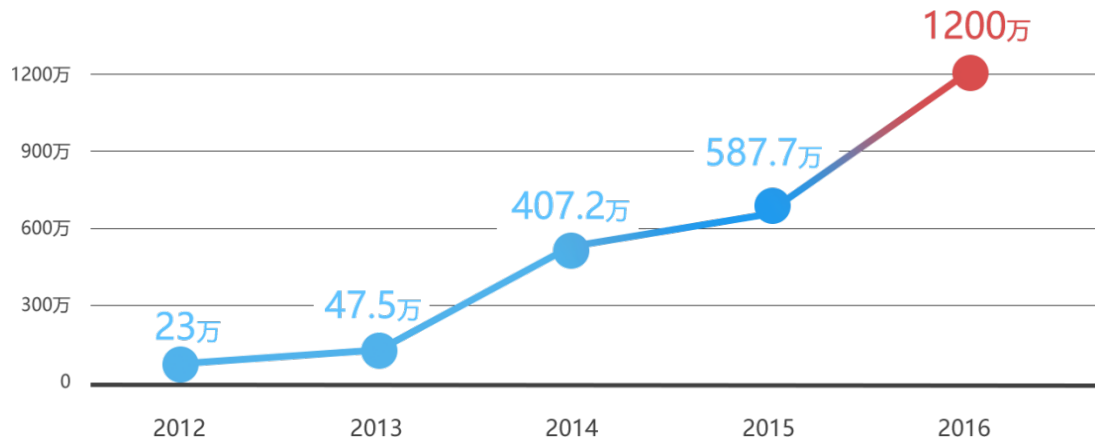

DNS.COM 域名总量

50倍

1200+万

23万