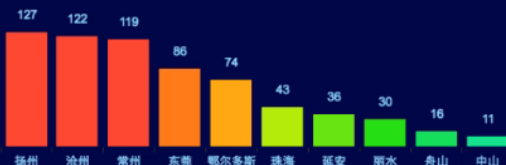

1,137个

当日域名流失数:

75个

解析记录总数:

20,103,232条

当日解析请求数:

30,537,105,846次

## 域名请求量 top10

top	域名	请求数
1	sss***.com	143,256
2	a0b**.com	139,967
3	cn***.cn	132,720
4	315**.zj.cn	125,626
5	0505****.net	119,403
6	baoxu*****.com	111,579
7	nvn***.win	108,820
8	dvr***.net	93,936
9	jingz****.com	63,868
10	dn**.com	45,744