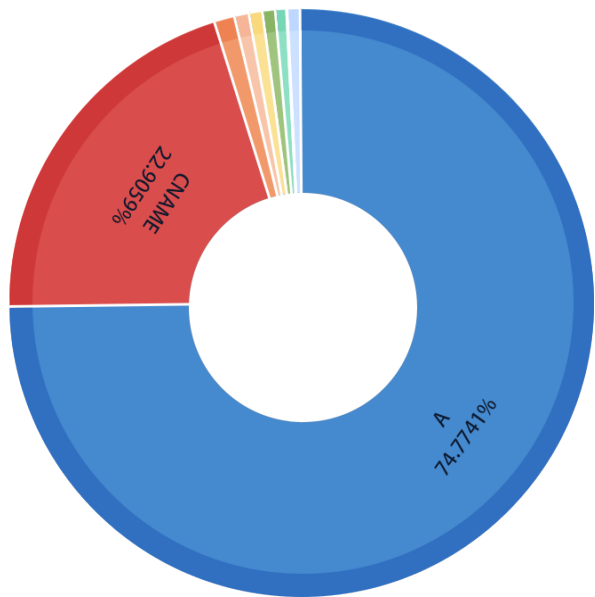

每日请求数据分析 – 域名记录类型统计

记录类型	请求量
A	86075185829
CNAME	26367832701
MX	1817232949
TXT	850119047
AAAA	1277227
ANY	923123
NS	672123
SRV	412367