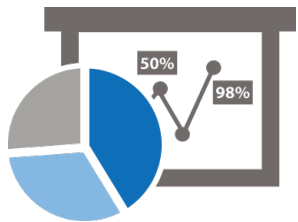

什么是大数据？

数据越来越大